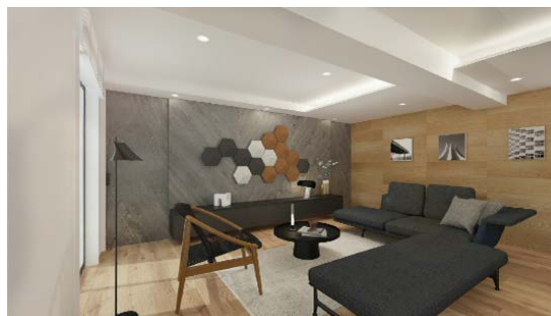

LIVING MOTIF

空間イメージ例