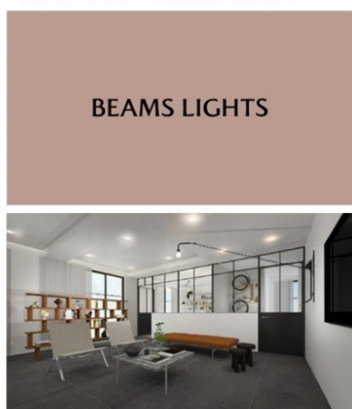

タイアップするインテリアデザインのブランドは、このたび「BEAMS LIGHTS」が新たに加わり、9 ブランドに拡充しました。だれでも手軽にリノベーションを検討し発注できるサービスとして、生活スタイルに合わせたリノベーションの実現が可能になりました。

「RenoPlaza」(以下 本サービス)は、国内外の有名アパレル・生活雑貨・インテリアブランドとタイアップし、スタイリッシュな空間デザインを提供するリノベーション支援プラットフォームです。生活者は、有名ブランドがプロデュースしたリノベーションプランのなかから好みのものをセレクトし、自身に合ったライフスタイルや間取り・面積などを選択することで、デザイン性が高く最適なリノベーションプランを検討することができます。また住宅マンション向けリノベーションで多数の実績を持つ凸版印刷が設計及び施工を行うため、安全で安心な空間が提供できます。

RENOPLAZA

新たにBEAMS LIGHTSが
セレクトブランドに参加しました。

Select from Brand

9ブランドから生活スタイルに合わせて
インテリアデザインを選択することが可能です。

「RenoPlaza」でセレクトできるブランド

■ 背景

快適さや高いデザイン性を追求したリノベーションを行う場合は専門的な知識が必要となり、建築士やリノベーション会社のアドバイスが不可欠となります。そのため、何度もデザイン・仕様などに関する打ち合わせや調整を行う必要があり、生活者にとっては時間と手間がかかることが課題でした。