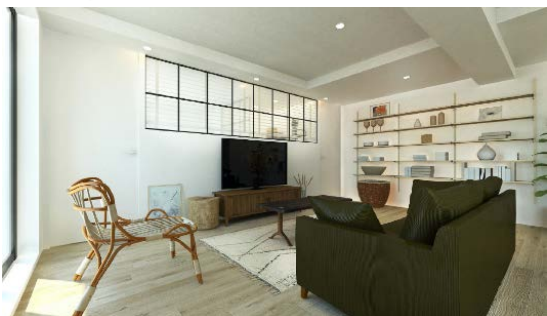

凸版印刷は、有名ブランドが提案する内装スタイルや、自身に合ったライフスタイルテーマを WEB サイト上で選択するだけで、スムーズに理想のリノベーションできるサービス「RenoPlaza™」を 2020 年 4 月から提供を開始。18.4 万ページビューを超える反響を持っています。このたび、利用者から求める声の高い人気ブランドをラインアップに加え、多様化する生活者のライフスタイルに最適なリノベーションプランを提供することが可能となりました。

■ タイアップブランド

今回の BEAMS LIGHTS の参加により、9 ブランド・計 16 の内装スタイル・イメージ(下記は一部を抜粋)を選択、専用フォームから送信するだけで、生活者の理想を叶えるオリジナルのリノベーションプランが提案されます。

空間イメージ例

空間イメージ例

空間イメージ例

空間イメージ例

空間イメージ例

journal standard *Furniture*